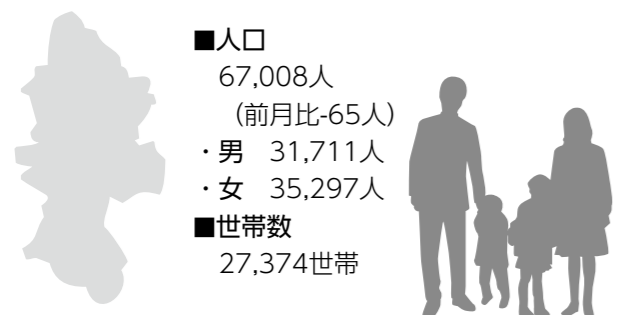

日田市の人口
(平成29年9月30日現在)

※★印は事前に予約が必要です。児童館の利用には、年1回登録申請書（押印必要）を提出してください。松原児童館（☎②2922）は、毎週土曜日のみ開館しています。

天瀬児童館 ☎⑤8922

- お話し会
小15日(水) 15:30～
乳16日(木) 10:30～
- 作って遊ぼう
23日(祝) 10:30～11:30
- クリスマスツリーを飾ろう
25日(土) 10:30～11:30