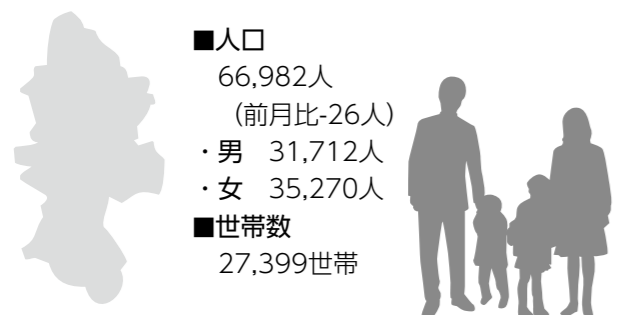

大山児童館 ☎⑤2901

- ★年賀状作り
乳6日(水) 10:30～
小9日(土) 10:30～
- ★クリスマス会
16日(土) 10:00～
- ★クリスマス制作
20日(水) 10:30～

9:00～17:30
月・日曜日休館（祝日開館）

ひのくま子育て支援センター ☎②7565

- ★リトミック
11日(月) 11:30～12:00
- ★もちつき
21日(木) 10:00～12:30
- ★親子クッキング
22日(金) 10:00～12:30
- ★クリスマスパーティー
25日(月) 10:30～12:30

9:30～12:30、13:30～15:30
土・日曜日、祝日休館

日田市の人口
(平成29年10月31日現在)

※★印は事前に予約が必要です。児童館の利用には、年1回登録申請書（押印必要）を提出してください。松原児童館（☎⑤2922）は、毎週土曜日のみ開館しています。

天瀬児童館 ☎⑦8922

- ★年賀状作り
乳7日(木) 10:30～11:30
小9日(土) 10:30～11:30
- ★クリスマス会
16日(土) 10:30～11:30
- ※予約は12月7日(木)まで。
- ★お話し会
小20日(水) 15:30～
乳21日(木) 10:30～