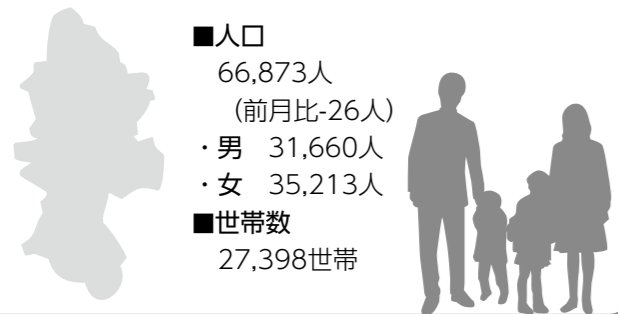

9:30～12:30、13:30～15:30
土・日曜日、祝日休館

日田市の人口
(平成29年12月31日現在)

※★印は事前に予約が必要です。児童館の利用には、年1回登録申請書（押印必要）を提出してください。松原児童館（☎⑤2922）は、毎週土曜日のみ開館しています。

天瀬児童館 ☎⑦8922

- バレンタインデー箱作り
10日(土) 10:30～11:30
- 乳 リズム遊び
15日(木) 10:30～11:30
- おひな様制作
乳 27日(火) 10:30～11:30
小 28日(水) 15:30～16:30