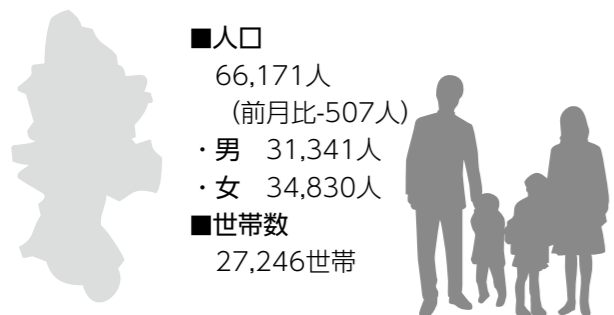

大山児童館 ☎②2901

- お家の人へのプレゼント作り
- 9日(水) 10:30～
- 12日(土) 10:30～
- ひまわりの種まき 19日(土) 10:30～
- すくすく相談日 24日(木) 10:00～

※母子手帳を持参してください。

9:00～17:30
月・日曜日休館 (祝日開館)

ひのくま子育て支援センター ☎②7565

- ★親子クッキング 18日(金) 10:00～12:00
- ★ママヨガ 22日(火) 11:15～12:00
- 4・5月生まれのお誕生日会 25日(金) 11:00～
- リトミック 28日(月) 11:30～12:00

9:30～12:00、13:00～15:30
土・日曜日、祝日休館

日田市の人口
(平成30年3月31日現在)

※★印は事前に予約が必要です。児童館の利用には、年1回登録申請書(押印必要)を提出してください。松原児童館(☎②2922)は、毎週土曜日のみ開館しています。

天瀬児童館 ☎⑦8922

- 乳リズム遊び 10日(木) 10:30～11:30
- 乳親子制作 24日(木) 10:30～11:30
- 小しおり作り 26日(土) 10:30～11:30