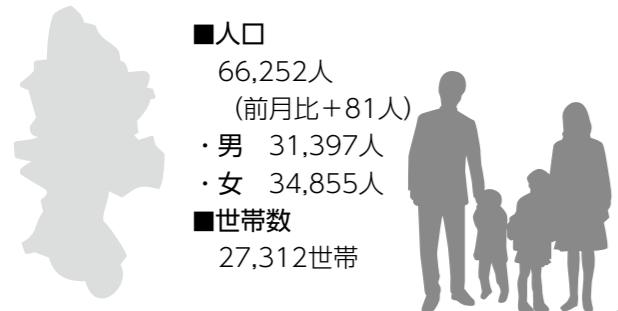

大山児童館 ☎⑤2901

- レクリエーション  
9日(土) 10:30～
- お家の人へのプレゼント作り  
乳 13日(水) 10:30～  
小 16日(土) 10:30～
- おしゃべり広場  
27日(水) 10:30～

9:00～17:30  
月・日曜日休館(祝日開館)

ひのくま子育て支援センター ☎②7565

- 園児とのふれあい  
14日(木) 10:10～11:00
- スリング講習会  
16日(土) 初めての人 10:00～  
リピーター 11:00～
- ツイズくらぶ  
22日(金) 13:30～15:00
- ★ママヨガ  
26日(火) 11:00～12:00

9:30～12:00、13:00～15:30  
土・日曜日、祝日休館

日田市の人口  
(平成30年4月30日現在)

※★印は事前に予約が必要です。児童館の利用には、年1回登録申請書(押印必要)を提出してください。松原児童館(☎②922)は、毎週土曜日のみ開館しています。

天瀬児童館 ☎⑦8922

- プレゼント作り  
16日(土) 10:30～11:30
- すくすく相談  
29日(金) 10:00～11:30
- 七夕制作  
30日(土) 10:30～11:30