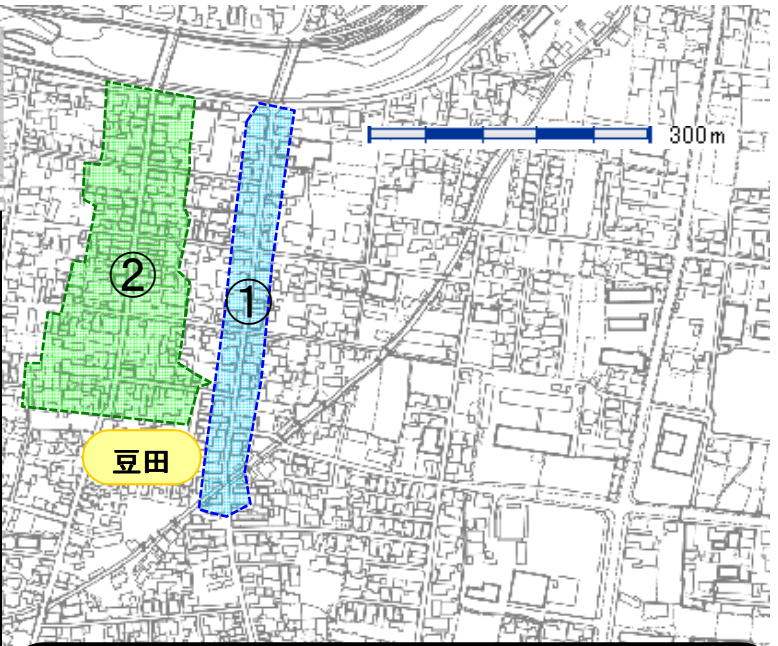

商店街概要図

豆田	①	豆田上町商店会
	②	豆田みゆき通り商店街
中心	③	駅前通り商店街振興組合
	④	中央商店街
	⑤	寿通り商店街
	⑥	昭和通り商店会
	⑦	三本松本通り商店街
	⑧	三本松商店街
	⑨	隈町商店街
隈	⑩	本町商店会
	⑪	本庄町商店街組合
	⑫	亀山町商店会

※この図面は、商店街の目安ですので、商店街の詳細な位置や範囲については、各商店街へお尋ねください。