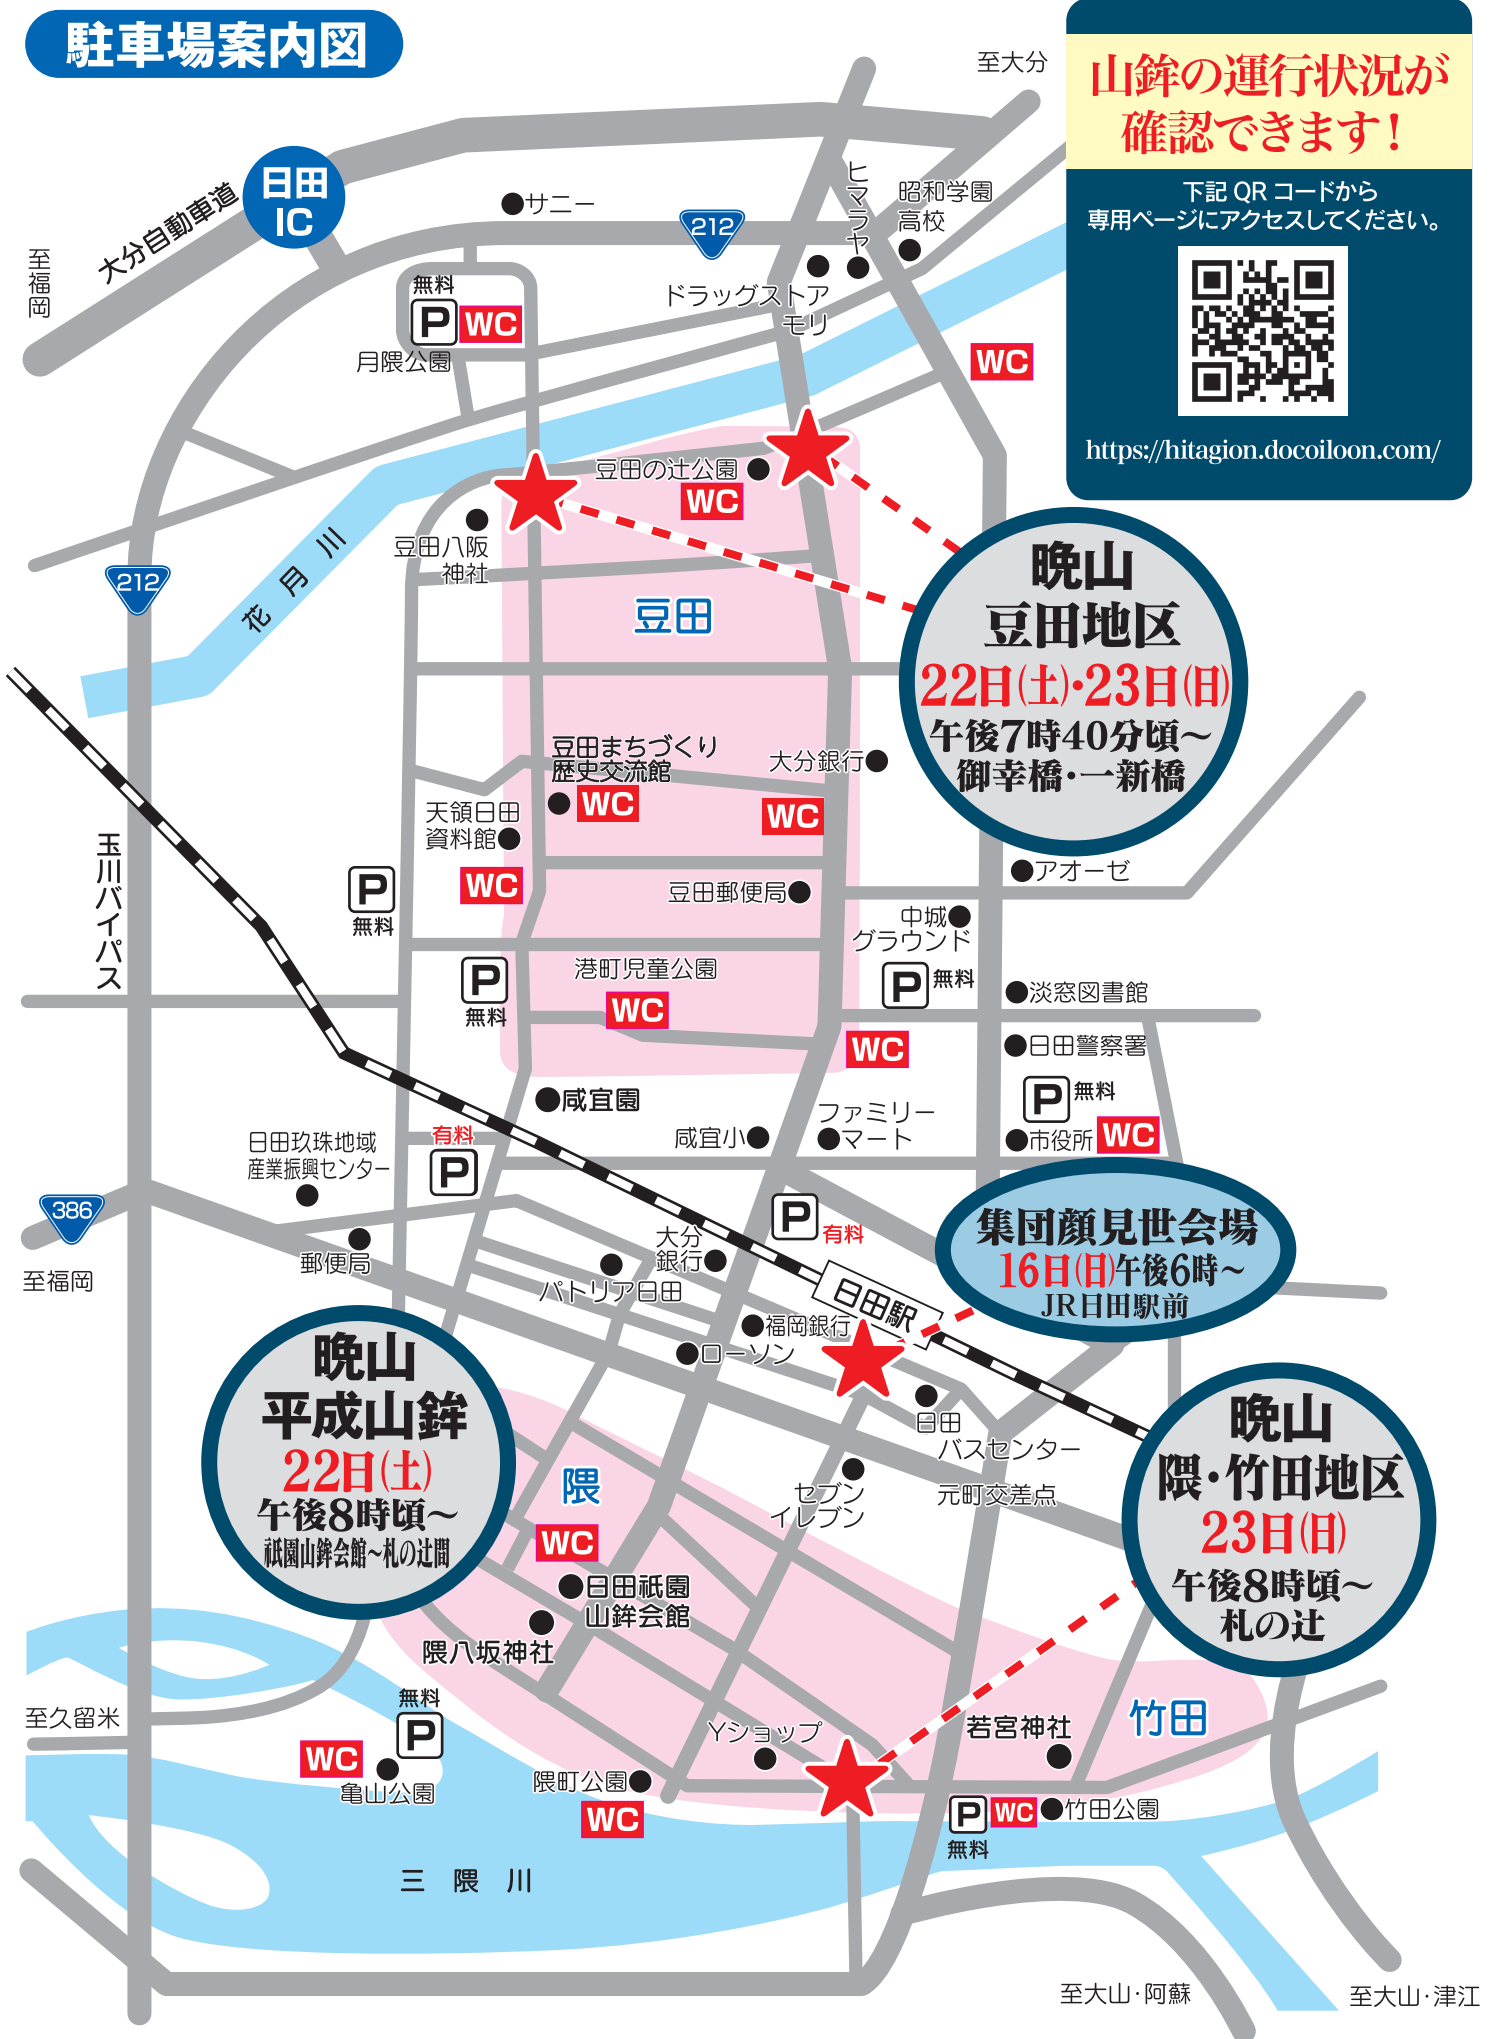

駐車場案内図

山鉾の運行状況が
確認できます!

下記 QR コードから
専用ページにアクセスしてください。

<https://hitagion.docoilon.com/>

**晩山
豆田地区**
22日(土)・23日(日)
午後7時40分頃～
御幸橋・一新橋

集団顔見世会場
16日(日)午後6時～
JR日田駅前

**晩山
平成山鉾**
22日(土)
午後8時頃～
祇園山鉾会館～札の辻

**晩山
隈・竹田地区**
23日(日)
午後8時頃～
札の辻

※祭り期間中は、隈・竹田地区及び豆田地区(部分)への
車両の乗り入れを控えていただきますようご協力ください。