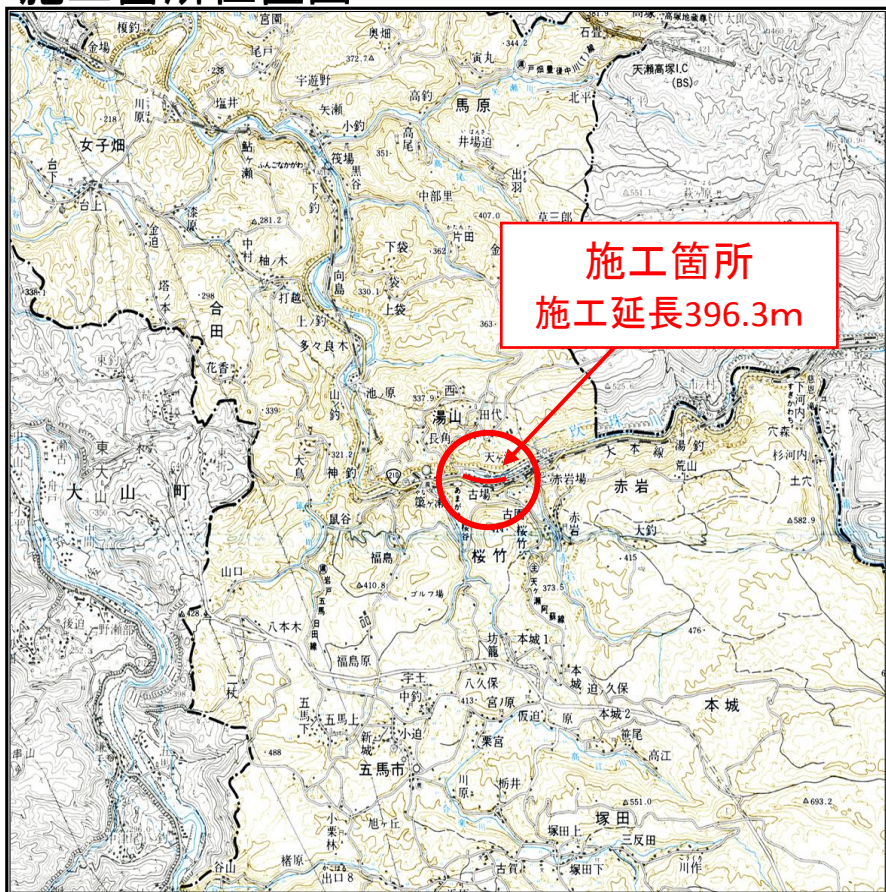

令和元年度電源立地地域対策交付金事業

(事業名) 令和元年度市道町内線舗装工事業

施工箇所位置図

施工前の状況

施工後