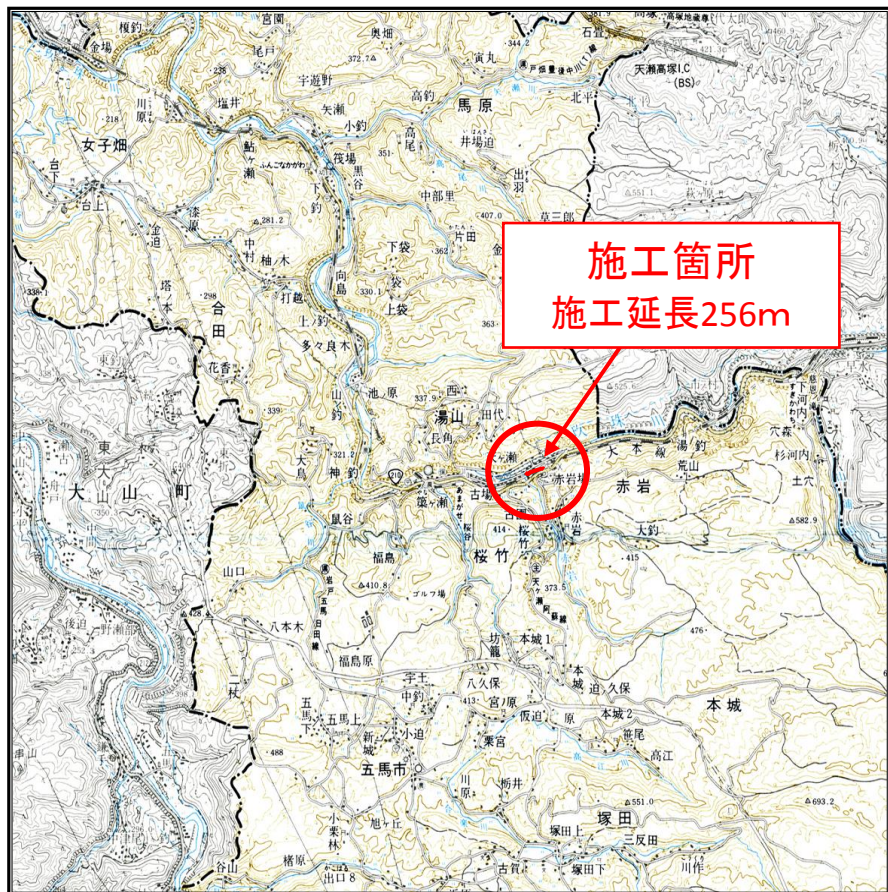

# 令和4年度電源立地地域対策交付金事業

(事業名) 令和4年度市道赤岩湯線舗装工事事業

## 施工箇所位置図