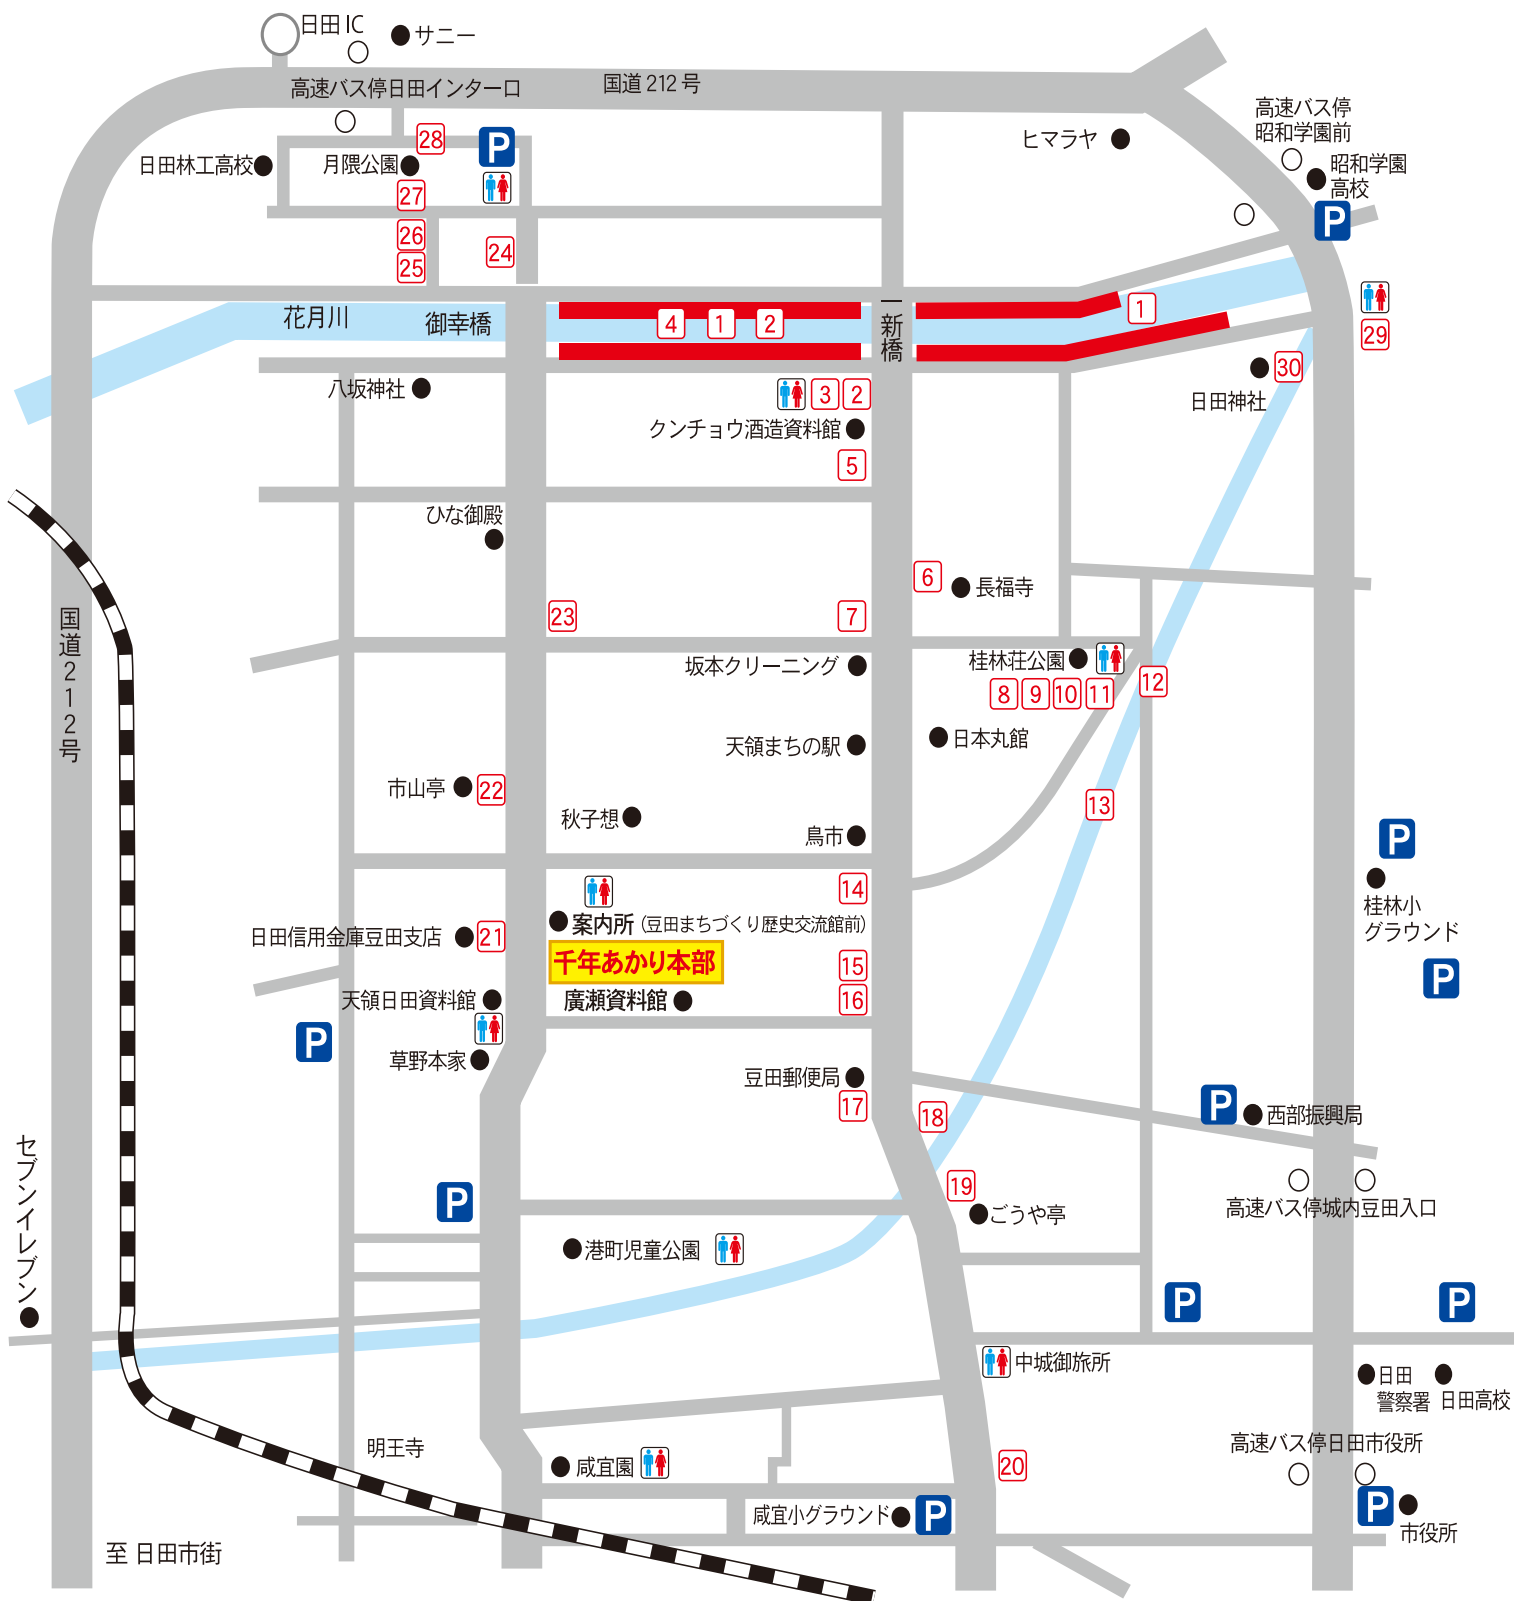

千年あかり会場図

「千年あかり」見どころスポット

- | | | |
|---------------------------------|---|--------------------------------|
| ① 千年あかり実行委員会 花月あかり | ⑪ 城町一丁目自治会 相親のともしび | ⑳ 日田信用金庫豆田支店 水郷日田&天の川 |
| ② 日田林工高等学校 日田林工オブジェ花月川 | ⑫ 城町一丁目自治会 竹のしずく | ㉑ 俳句の会 竹あかり |
| ③ 昭和学園高校 氣 ENERGY | ⑬ 城町一丁目自治会 灯りの小径 | ㉒ 金古・水田 竹の送り火 |
| ④ まごころのサービス「介護サービス美和」 美和のあかり | ⑭ 日田ランタン 「かぐやひめ」 | ㉓ 日田ランタン 「日田どん」 |
| ⑤ クンチョウ酒造 酒蔵の竹あかり | ⑮ サッポロビール九州日田工場 ☆SAPPORO Star Lights Place | ㉔ 日田ランタン 「若宮小笑顔のランタン・扇ランタン」 |
| ⑥ 響流の会 長福寺万灯会 | ⑯ 玉屋 | ㉕ 丸山一丁目自治会 |
| ⑦ 咸宜子育てサロン 福ふく | ⑰ 九州電力日田営業所 竹リンピック(2020年東京Ver) | ㉖ YEG 日田商工会議所青年部 引越し大名 竹の花道 |
| ⑧ 桂林小学校3年生 桂林小 | ⑱ 松月堂駐車場 | ㉗ 永山城ライトアップ |
| ⑨ 日田市立高瀬小学校 | ⑲ 中城町自治会 吊りほたる | ㉘ 慈眼山ライトアップ |
| ⑩ 桂林公民館 放課後こども塾 つながり | ㉚ 妙栄寺 こころ | ㉙ 城町二丁目自治会 |

◎千年あかり本部 ☎090-2395-4573

※設置場所等は変更になる場合があります。

天領日田のグルメが駅前広場に大集結！

日田まるごと市場

日時／11月9日(土) 10日(日) 午前10時～午後6時
場所／JR日田駅前広場

主催／日田商工会議所
共催／食の祭典実行委員会、(株)ENTO(エント)
後援／日田市 協力／日田市観光協会
お問い合わせ 日田商工会議所 22-3184