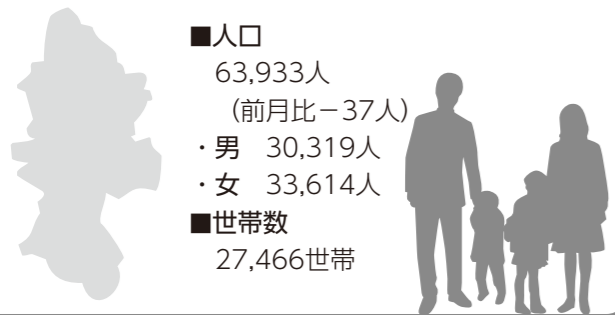

日田市子育て支援アプリ「ひたんこナビ」

妊娠中から子育ての記録、地域の情報まで家族皆様さんでの子育てをサポート！
お子さまに合わせた予防接種スケジュールを自動で作成し、接種日が近づくとプッシュ通知でお知らせします。
登録は無料です。是非、ご利用ください。

二次元コードからダウンロード！