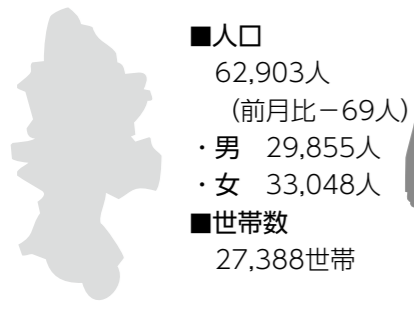

子育てを応援します！
児童館・支援施設 3月の主な催し

※★印は事前に予約が必要です。児童館の利用には、年1回登録申請書を提出してください。松原児童館（☎2922）は、毎週土曜日のみ開館しています。

中央児童館 ☎296406

- ★わくわく制作
  10日(木)・11日(金)
  10:30~11:30
- ★ベビーマッサージ教室
  15日(火) 10:30~12:00
- ★音あそび(療育事業)
  18日(金) 11:00~12:00
- ★チャレンジキッズ
  26日(土) 10:30~12:00

9:00~17:30
月曜日休館(祝日開館)

大山児童館 ☎2901

- ★おしゃべり広場
  9日(水) 10:30~11:30
- ★ミサンガ作り
  12日(土) 10:00~11:00
- ★春の壁面作り
  16日(水) 10:30~11:30
  19日(土) 10:30~11:30

9:00~17:30
月・日曜日休館(祝日開館)

ひのくま子育て支援センター ☎7565

- ★うたとおはなし会
  8日(火) 11:00~11:30
- ★子育て相談
  11日(金) 11:00~14:00
- ★プレマクラブ
  16日(水) 13:30~15:00
- ★リトミック
  22日(火) 11:30~12:00

9:30~12:00、13:00~15:30
土・日曜日、祝日休館

新型コロナウイルス感染症の影響で内容を変更する場合があります。詳細は市ホームページ(右記二次元コード)から確認してください。

小…小学生対象 乳…乳幼児対象

天瀬児童館 ☎8922

- ★お話し会
  乳 10日(木) 10:30~11:00
  小 16日(水) 15:30~16:00
- ★プラバン作り
  12日(土) 10:30~11:30
- ★春の壁面作り
  乳 24日(木) 10:30~11:30
  小 26日(土) 10:30~11:30

9:00~17:30
月・日曜日休館(祝日開館)

丸の内子育て支援センター ☎1890

- ★フレンズデイ(土曜開放日)
  12日(土) 10:30~12:00
- ★よちよちルーム
  14日(月) 10:00~11:00
- ★ぴよぴよ・ままんルーム
  22日(火) 10:00~12:00
  ※限定10世帯。

9:30~12:00、13:00~15:30
土・日曜日、祝日休館

チャイルドプラザ ☎5300

- ★ミニマネー講座
  14日(月) 10:00~11:00
- ★お誕生会
  17日(木) 10:00~11:00
  ※誕生者は9:45までに来てください。
- ★おりがみ講座
  24日(木) 10:00~11:00

9:00~17:00
金・土曜日休館(祝日開館)

日田市の人口
(令和4年1月31日現在)