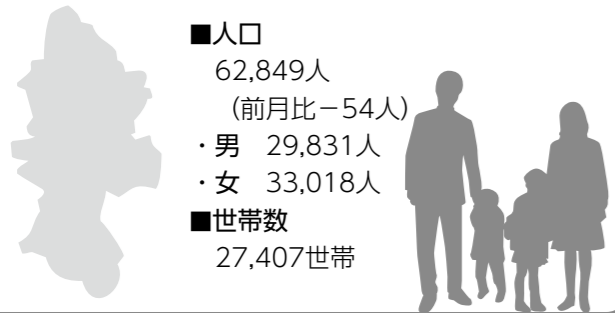

9:00~17:30
月曜日休館（祝日開館）

大山児童館 ☎2901

- ★おしゃべり広場
6日(水) 10:30~11:30
- ★こいのぼり作り
20日(水) 10:30~11:30
23日(土) 10:30~11:30

9:00~17:30
月・日曜日休館（祝日開館）

ひのくま子育て支援センター ☎7565

- ★うたとお話し会
12日(水) 11:00~11:30
- ★わらべうたベビーマッサージ
&ファーストパパママクラブ
15日(金) 13:30~15:00
- ★プレママクラブ
20日(水) 13:30~15:00
- ★こいのぼり制作
21日(木) 9:30~12:00

9:30~12:00、13:00~15:30
土・日曜日、祝日休館

日田市の人口
(令和4年2月28日現在)

新型コロナウイルス感染症の影響で内容が変更
する場合があります。詳細は市ホームページ
(右記二次元コード) から確認してください。

小…小学生対象 乳…乳幼児対象

天瀬児童館 ☎8922

- ★お話し会
6日(水) 10:30~11:00
14日(木) 10:30~11:00
- ★リズム遊び
21日(水) 10:30~11:30
- ★こいのぼり作り
23日(土) 10:30~11:30
28日(木) 10:30~11:30