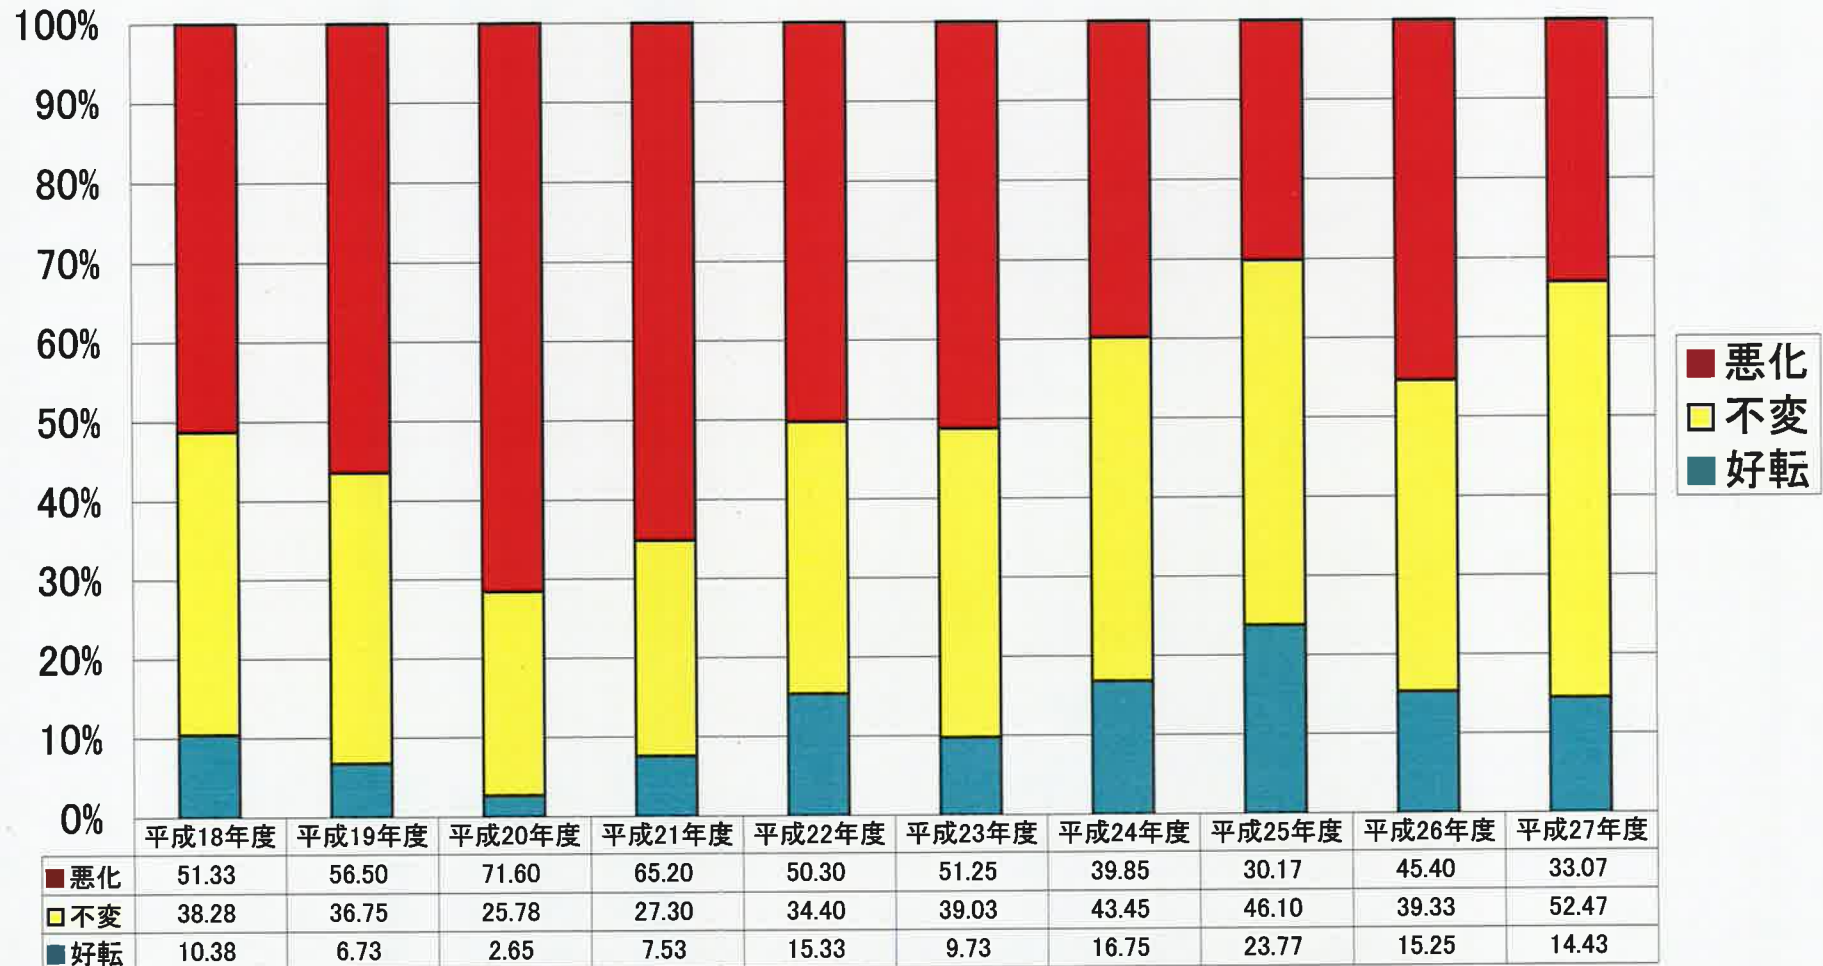

平成18年度を100とした場合の消費者物価指数

平成18年=100

年度	大分市	全 国
17	99.7	99.7
18	100.0	100.0
19	100.0	100.0
20	101.4	101.4
21	100.9	100.0
22	99.5	99.3
23	99.2	99.0
24	99.4	99.0
25	99.6	99.3
26	102.5	102.1

平成18年度～平成27年度 市内企業景気動向調査結果

【業況判断比較(全業種)】

※ 年度の数値は、四半期毎(3カ月)の数値を平均したものです。

《日田商工会議所が四半期毎(3カ月)に実施している市内企業を対象とした景気動向調査より》