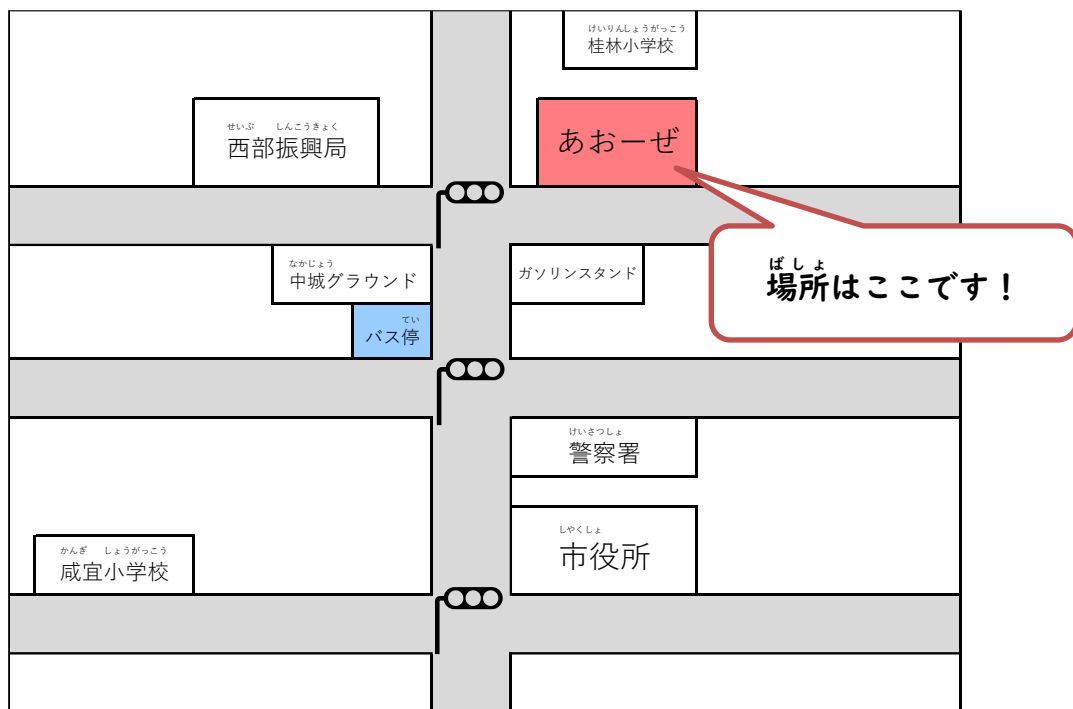

◆ にほんごきょうしつ 日本語教室を している 日

2024 カレンダー					
がつ	にち	にち	がつ	にち	にち
4月	7日、	21日	10月	6日、	20日
がつ	にち	にち	がつ	にち	にち
5月	5日、	19日	11月	3日、	17日
がつ	にち	にち	がつ	にち	にち
6月	2日、	16日	12月	1日、	15日
がつ	にち	にち	がつ	にち	にち
7月	7日、	21日	1月	5日、	19日
がつ	にち	にち	がつ	にち	にち
8月	4日、	18日	2月	2日、	16日
がつ	にち	にち	がつ	にち	にち
9月	1日、	15日	3月	2日、	16日

◆ AOSE (あおぜ) の 場所

住所：上城内町2-6

(電話) 0973-22-6868

※バス停は、城内・豆田入口です。
高速バス・ひたはしり号がとまります。

◆ 日本の文化も体験できます！

日本人と（日本語を使って）交流できます。一度、参加してみませんか♪