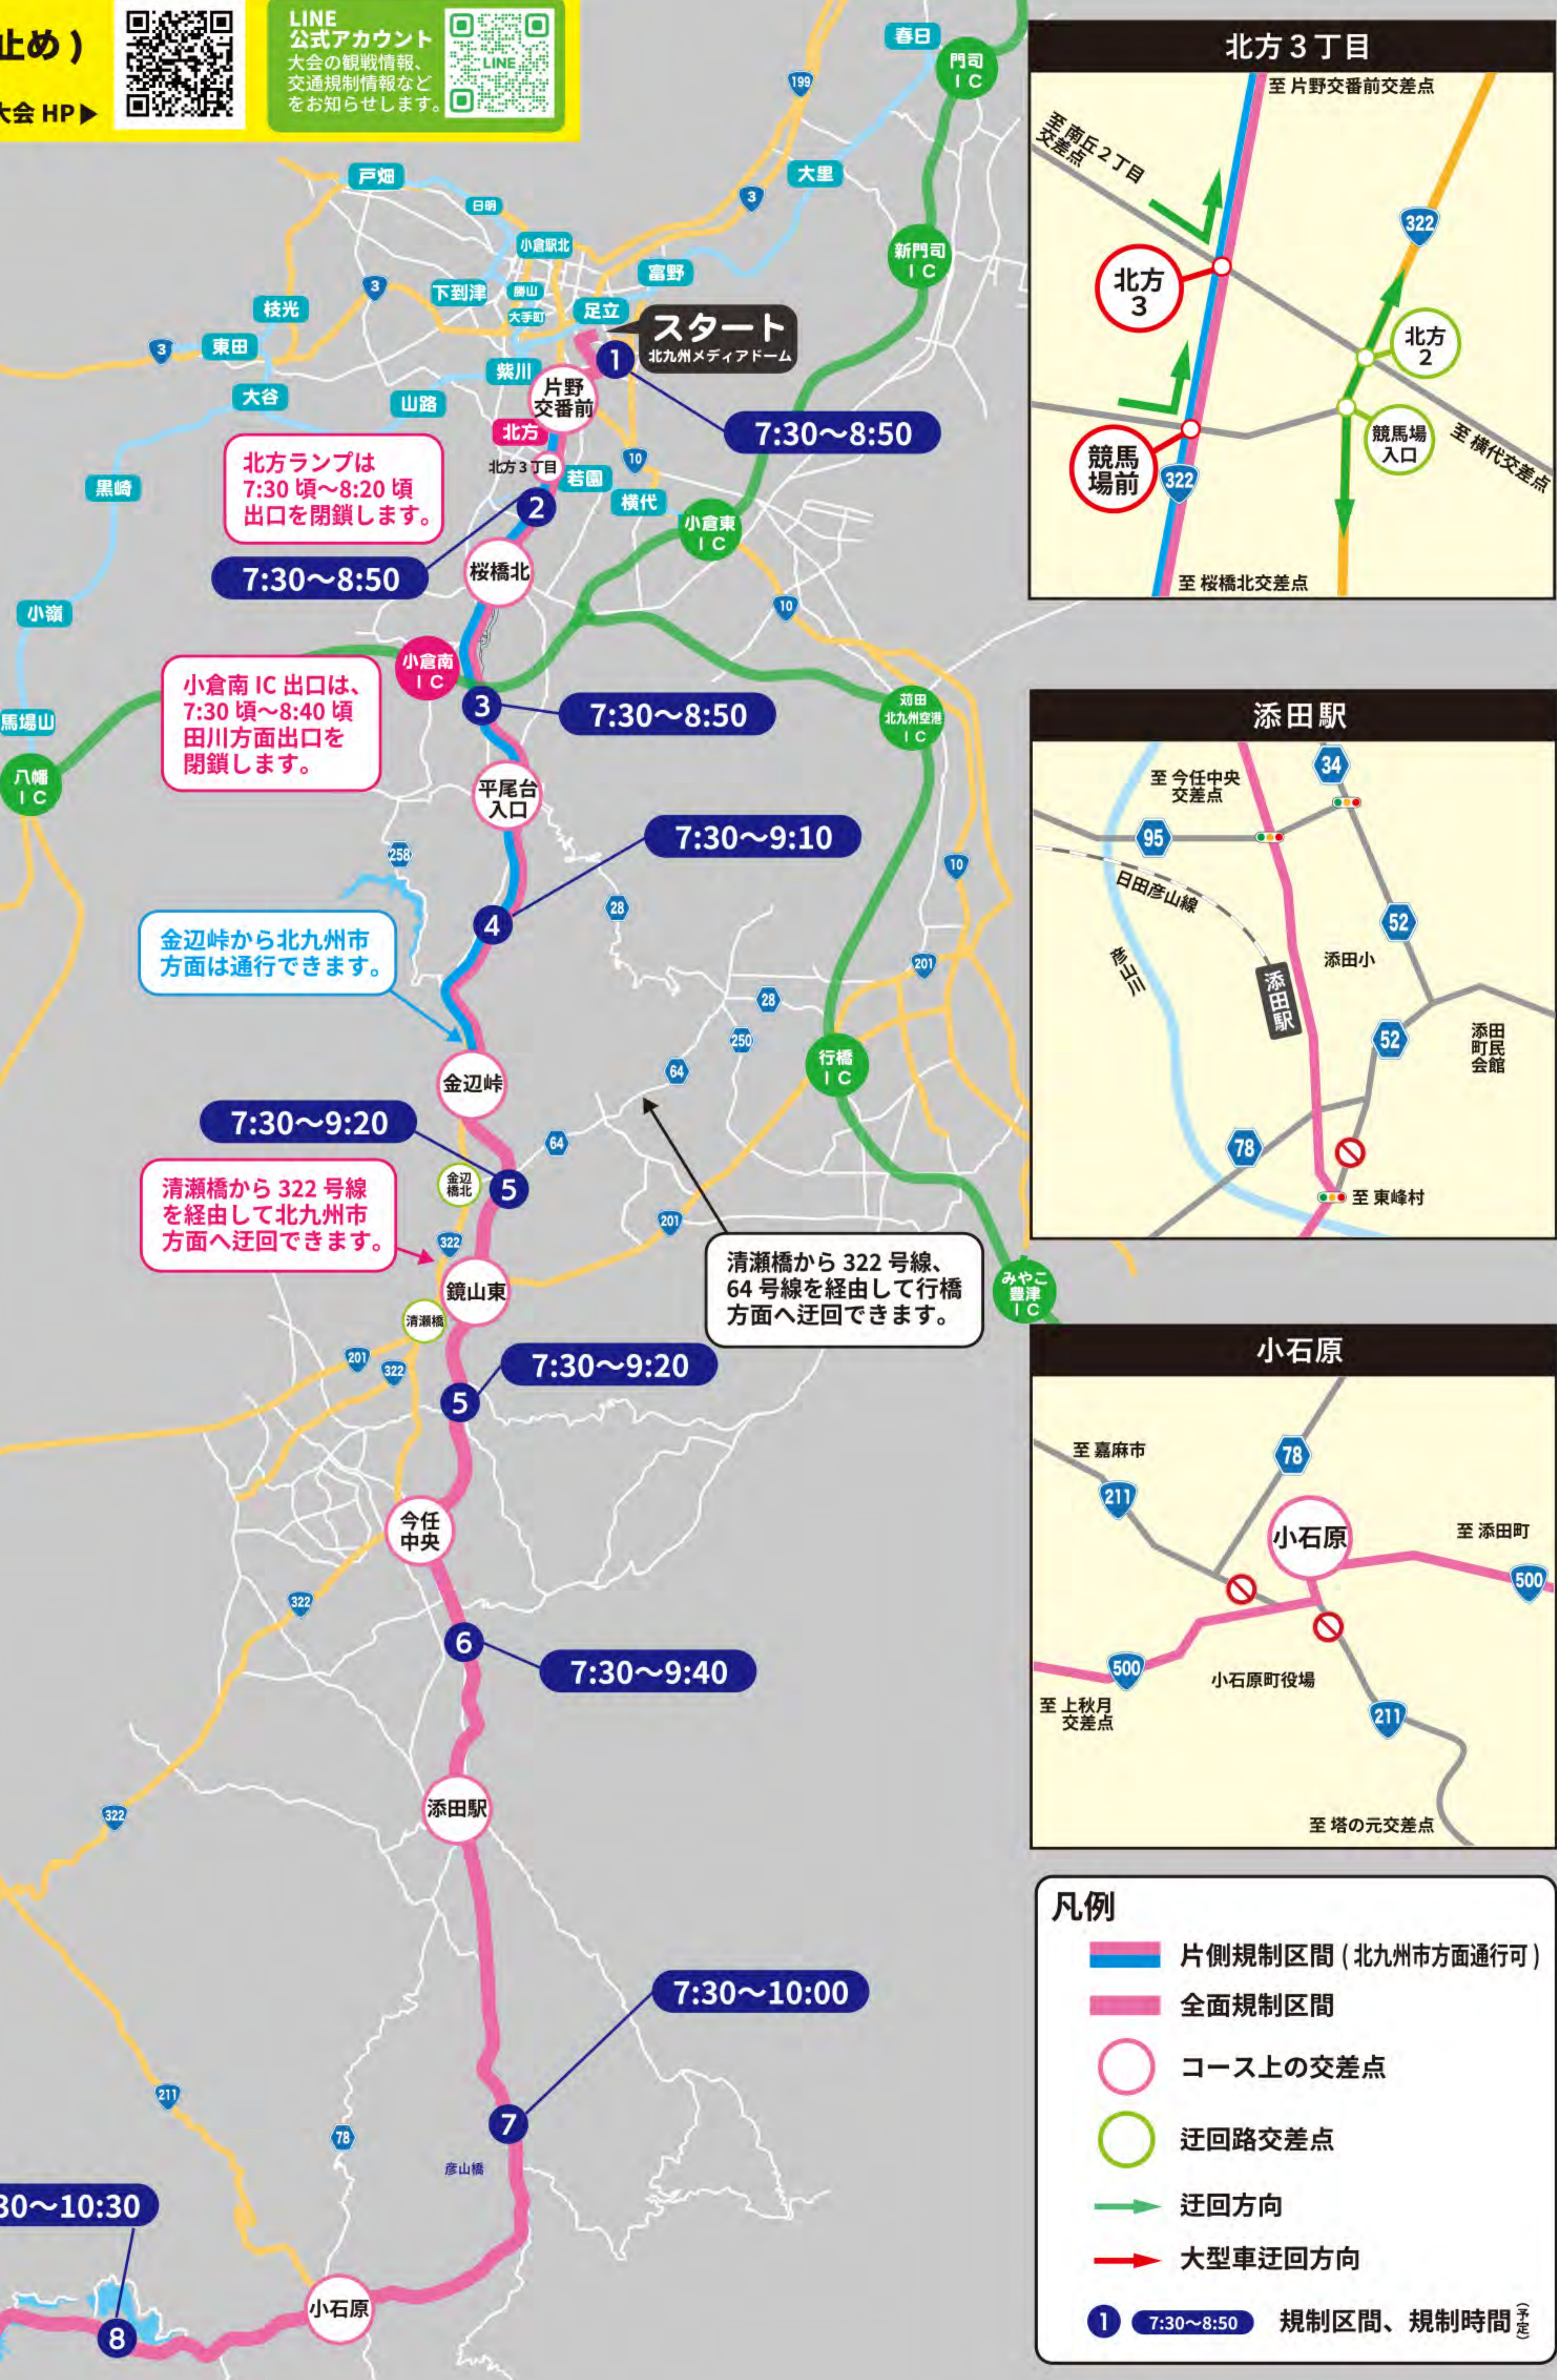

LINE 公式アカウント  
大会の観戦情報、交通規制情報などをお知らせします。

規制区間	規制時間(予定)
1 メディアドーム~片野交番前	7:30~8:50
2 片野交番前~桜橋北	7:30~8:50
3 桜橋北~平尾台入口	7:30~8:50
4 平尾台入口~金辺峠	7:30~9:10
5 金辺峠~鏡山東~今任中央	7:30~9:20
6 今任中央~添田駅	7:30~9:40
7 添田駅~小石原	7:30~10:00
8 小石原~上秋月	7:30~10:30

- 全面規制区間は、対向車線も通行できません。
- 交通規制中は、車両・歩行者はコースを横断できません。
- 交通規制時間は、競技の進行状況等により前後する場合があります。
- 交通規制は、競技車列の通過後、順次解除します。

凡例

- 片側規制区間(北九州市方面通行可)
- 全面規制区間
- コース上の交差点
- 迂回路交差点
- 迂回方向
- 大型車迂回方向

1 7:30~8:50 規制区間、規制時間(予定)