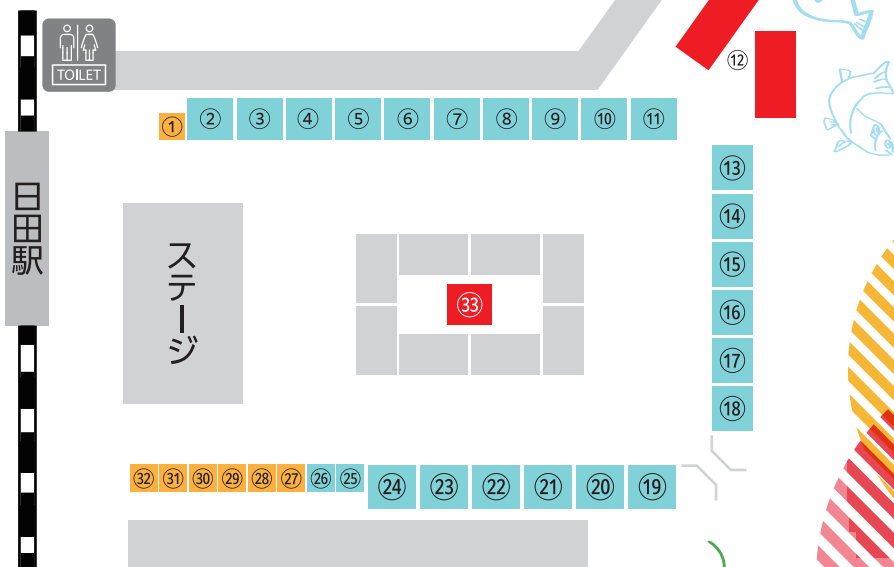

🕒 12:00-21:00 🕒 10:00-16:00

- | | |
|---------------------------|-----------------------|
| ① KCV | ⑨ HUNGRYBUG163 |
| ② SHO | ⑩ からあげ いろは |
| ③ すし処おこぜ | ⑪ 九州コクボ |
| ④ CASA CUOMO by Salvatore | ⑫ 天ヶ瀬温泉旅館組合 |
| ⑤ CrossRoad520 | ⑬ 天ヶ瀬温泉つなぐ会議 |
| ⑥ ミニえくぼ | ⑭ 日田焼そば 萬天楼 |
| ⑦ チキン・ザ・キッチン | ⑮ tracks |
| ⑧ 天領じびえ | ⑯ 福地のうなるホルモン |
| ⑰ 2facePorta | ⑳ amamira cafe・菓舗 田代屋 |
| ⑱ 大原屋 | ㉑ 🕒三隈マーケット部 🕒STEPS×茶 |
| ⑲ BRISK STAND | ㉒ ふりや重石農園 |
| ㉑ 🕒梅乃庵 🕒まさ吉 | ㉓ 🕒松農園 🕒鶏めしまっちゃん |
| ㉒ 日田青年会議所 | ㉔ OLYMPIA |
| ㉓ gordo | ㉕ JAおおいた |
| ㉔ 和食料理 渚音屋 | ㉖ 🕒やまよろず |
| ㉕ CrepeShopCHOCO | ㉗ 琴音庵 |
| | ㉘ えほんの森 ~くつをぬいでどうぞ~ |