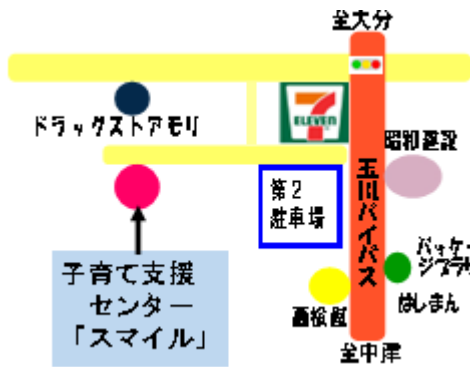

ひのくま子育て支援センター「スマイル」

日隈町183-2
(日隈こども園内)
TEL 22-7565

★駐車場は支援センター前と(第1駐車場)第2駐車場です。
★事故やケガにつきましては保護者の責任となります。

2026年5月25日発行

プレイルーム利用時間 9:30~12:30 / 13:00~15:00

日	月	火	水	木	金	土
	1 プレイルーム 申し込み日	2 プレイルーム	3 プレイルーム	4 プレイルーム 感謝の日 プレゼント作り	5 プレイルーム	6
7	8 プレイルーム	9 プレイルーム おやつDEトーク	10 プレイルーム	11 プレイルーム	12 プレイルーム 子育て相談	13
14	15 プレイルーム プール開き	16 プレイルーム アロマ教室	17 プレイルーム プレママクラブ	18 プレイルーム うたとおはなし会	19 プレイルーム ツインズクラブ	20
21	22 プレイルーム 親子クッキング	23 プレイルーム リトミック	24 プレイルーム スポーツあそび	25 プレイルーム 休み 協力園との ふれあい	26 プレイルーム わらべうた ベビーマッサージ	27 ニコニコ 食堂
28	29 プレイルーム	30 プレイルーム				

〇お子さまの身長・体重はいつでも計れますので声をかけてください。
〇スマイルは初めてパパ、ママになる方も利用できます。

「わらべうたベビーマッサージ」
(26日・金) 10:30~11:30
スタッフが「わらべうたベビーマッサージ」を通して親子のためのリフレッシュな時間をお届けします。
※リンパの流れをよくするマッサージを行うため、予防接種後48時間は控えてください。 **5世帯**

「スポーツあそび」(24日・水)
11:30~12:00
せいま先生と一緒に体を動かしましょう。今月は「紅白玉」を使って遊びます。タオル・水分補給のためのお茶や水など持ってきてください。